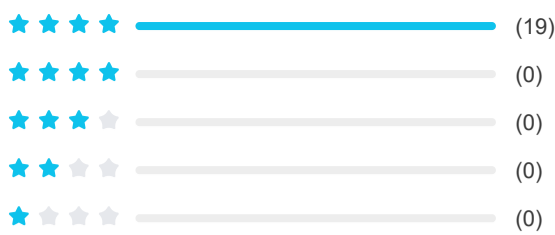

5.0
★★★★★
Based on 19 reviews

Add a review

Most Recent

H Heinrich W.
★★★★★ Oct 2, 2021

J'ai longtemps hésité entre la Delta Mini et la Delta Max, et en fin de compte c'est celle-là que j'ai choisie pour alimenter ces appareils lors de mes voyages en van! Elle est très... [view more](#)

5

K Karl E.
★★★★★ Aug 30, 2021

Mes amis et moi cherchions une batterie assez puissante pour alimenter correctement nos enceintes, notre grill, et tous nos téléphones pour des week-end au bord de l'eau, et que di... [view more](#)

2

E Emily S.
★★★★★ Jul 31, 2021

La Delta Mini suffit amplement pour alimenter tous les appareils que j'utilise pendant mes vacances en camping. Le X-stream de chez EcoFlow permet de la charger très rapidement, mê... [view more](#)

2

L luc.bragard - Verified Buyer
★★★★★ Apr 15, 2022

Elle convient à mes attentes. Elle me permet en plus de refroidir ma glacière, d'utiliser ma bouilloire électrique qui consomme 1460w.

J Joseph O. - Verified Buyer
★★★★★ Apr 1, 2022

Love the product but socket type was wrong on the one I purchased. Thankfully customer service were quick to respond and are organising a replacement.

Load more

Products

[Portable Power Stations](#)

[Portable Solar Panels](#)

[Solar Generators](#)

[Accessories](#)

Support Center

Need any help?

[Payment Policy](#)

[Orders & Shipping Policy](#)